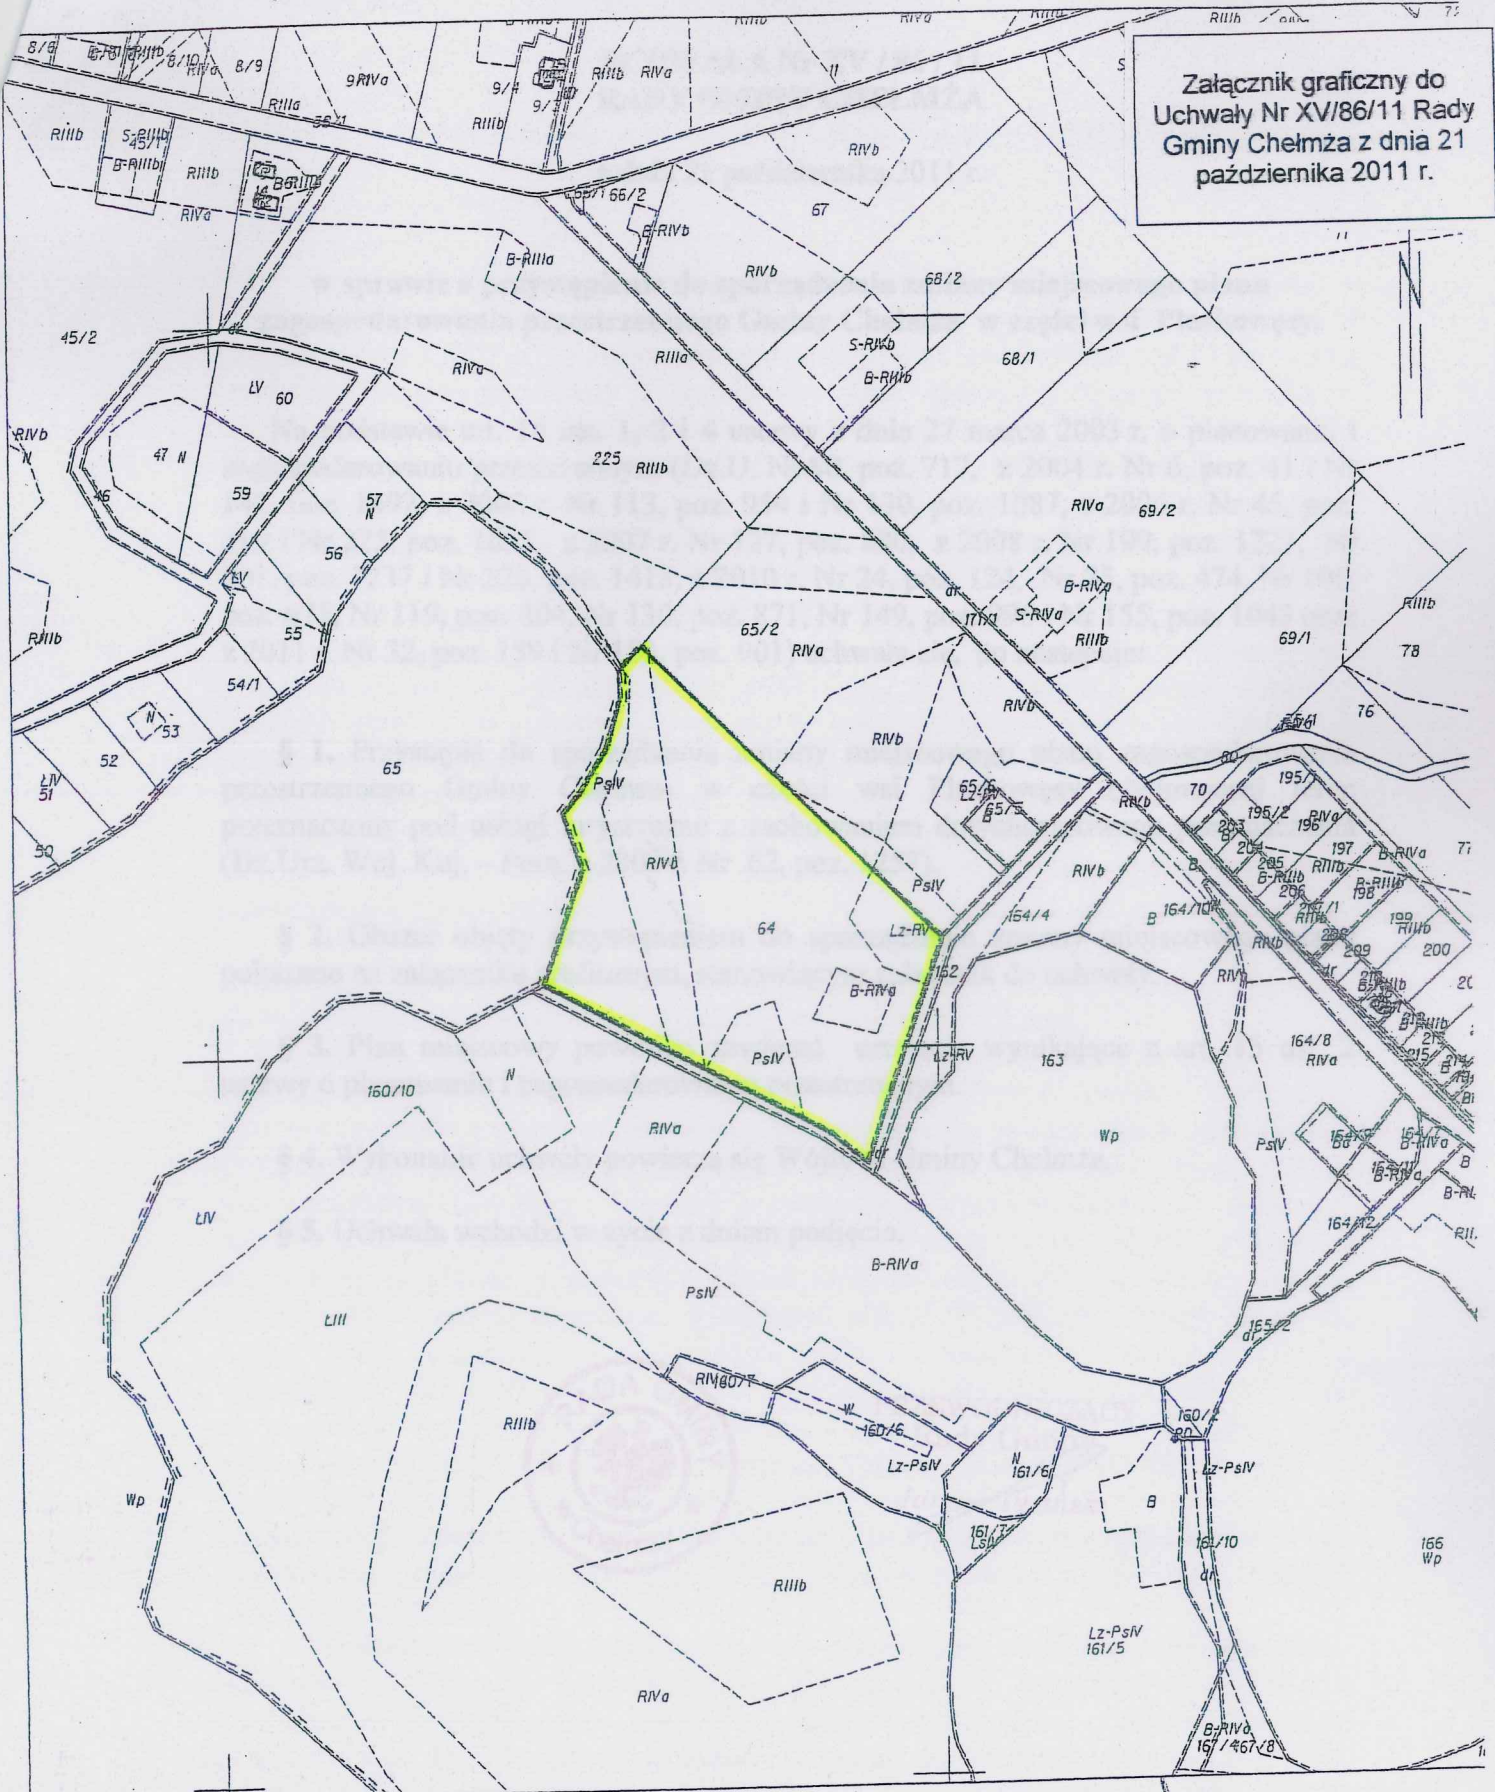

STAROSTWO POWIATOWE
w TORUNIU
ul. Towarowa 4-6, 87-100 Toruń
tel. 55 662 88 88, fax 55 662 88 89

KOPIA MAPY EWIDENCyjNEJ
obr. Pluskowęsy 0020: dz. 64
Sekcje mapy: 355.122.23

SKALA 1:5000

Załącznik graficzny do
Uchwały Nr XV/86/11 Rady
Gminy Chełmża z dnia 21
października 2011 r.

Toruń dn. 2011-10-06

06 PAZ 2011
PRZEWODNICZĄCY
Rady Gminy

Janusz Iwański

INSPEKTOR

Anna Stępińska